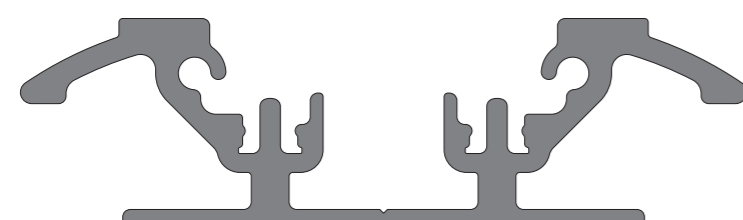

KAS 732
Stile / Rail Section

KAS 731
Jamb

KAS 733
Jamb (4 Panel)

KAS 744
Adjustable Jamb Inner

KAS 743
Adjustable Jamb Outer

KAS 614
70mm Corner Post

KAS 612
70mm Flush Coupler

KAS 730 Header / Cill

KAS 739 Flush Track

KAS 622 150mm Cill

KAS 629 175mm Cill

KAS 631
18mm Square Bead

KAS 633
24mm Square Bead

KAS 635
28mm Square Bead

KAS 632
18mm Bevel Bead

KAS 634
24mm Bevel Bead