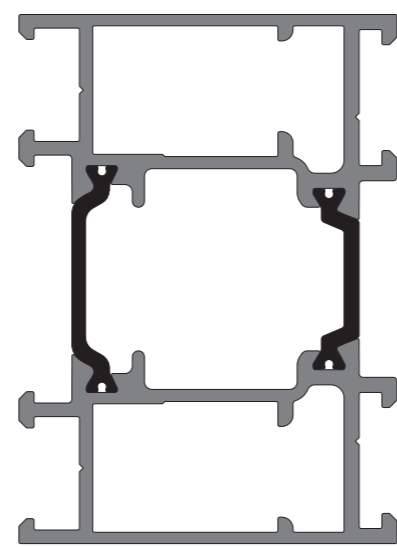

KAS 732
Stile / Rail Section

KAS 731
Jamb

KAS 733
Jamb (4 Panel)

KAS 744
Adjustable Jamb Inner

KAS 743
Adjustable Jamb Outer

KAS 614
70mm Corner Post

KAS 612
70mm Flush Coupler

KAS 730 Header / Cill

KAS 739 Flush Track

KAS 622 150mm Cill

KAS 629 175mm Cill

KAS 631
18mm Square Bead

KAS 633
24mm Square Bead

KAS 635
28mm Square Bead

KAS 632
18mm Bevel Bead

KAS 634
24mm Bevel Bead