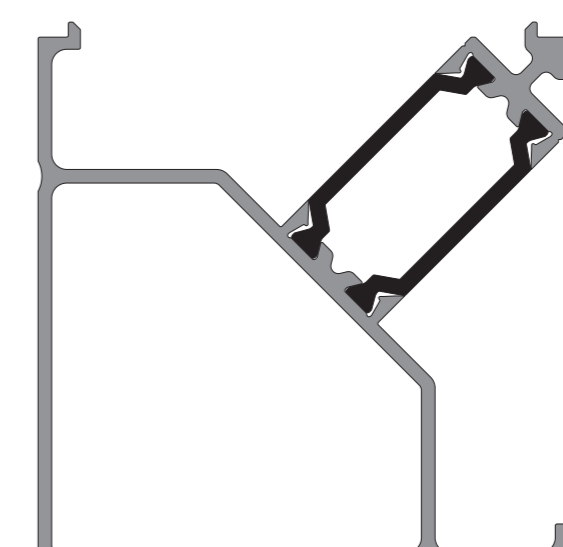

KAS 732
Stile / Rail Section

KAS 731
Jamb

KAS 733
Jamb (4 Panel)

KAS 744
Adjustable Jamb Inner

KAS 743
Adjustable Jamb Outer

KAS 614
70mm Corner Post

KAS 612
70mm Flush Coupler

KAS 730 Header / Cill

KAS 739 Flush Track

KAS 622 150mm Cill

KAS 629 175mm Cill

KAS 631
18mm Square Bead

KAS 633
24mm Square Bead

KAS 635
28mm Square Bead

KAS 632
18mm Bevel Bead

KAS 634
24mm Bevel Bead