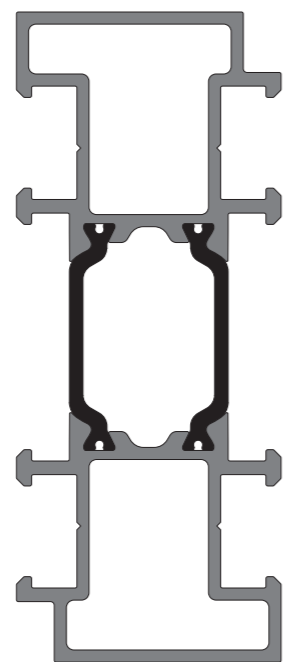

KAS 732
Stile / Rail Section

KAS 731
Jamb

KAS 733
Jamb (4 Panel)

KAS 744
Adjustable Jamb Inner

KAS 743
Adjustable Jamb Outer

KAS 614
70mm Corner Post

KAS 612
70mm Flush Coupler

KAS 730 Header / Cill

KAS 739 Flush Track

KAS 622 150mm Cill

KAS 629 175mm Cill

KAS 631
18mm Square Bead

KAS 633
24mm Square Bead

KAS 635
28mm Square Bead

KAS 632
18mm Bevel Bead

KAS 634
24mm Bevel Bead

KAS 636
28mm Bevel Bead

KAS 735
Lock Rebate

KAS 736
Lock Rebate

KAS 737
Brush Carrier

KAS 738
Woolpile Carrier

KAS 742
Channel Filler

KAS 741
Trim Clip

KAS 60
Stile Rebate