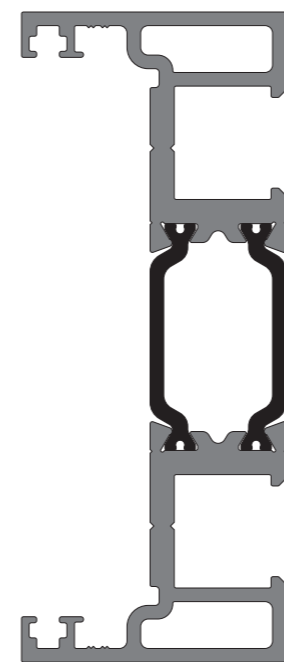

KAS 732
Stile / Rail Section

KAS 731
Jamb

KAS 733
Jamb (4 Panel)

KAS 744
Adjustable Jamb Inner

KAS 743
Adjustable Jamb Outer

KAS 614
70mm Corner Post

KAS 612
70mm Flush Coupler

KAS 730 Header / Cill

KAS 739 Flush Track

KAS 622 150mm Cill

KAS 629 175mm Cill

KAS 631
18mm Square Bead

KAS 633
24mm Square Bead

KAS 635
28mm Square Bead

KAS 632
18mm Bevel Bead

KAS 634
24mm Bevel Bead

KAS 636
28mm Bevel Bead

KAS 735
Lock Rebate

KAS 736
Lock Rebate

KAS 737
Brush Carrier

KAS 738
Woolpile Carrier

KAS 742
Channel Filler

KAS 741
Trim Clip

KAS 60
Stile Rebate