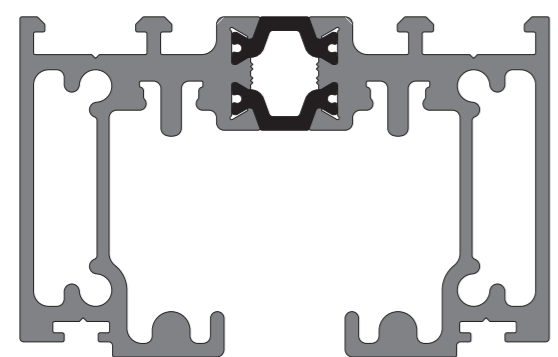

KAS 732
Stile / Rail Section

KAS 731
Jamb

KAS 733
Jamb (4 Panel)

KAS 744
Adjustable Jamb Inner

KAS 743
Adjustable Jamb Outer

KAS 614
70mm Corner Post

KAS 612
70mm Flush Coupler

KAS 730 Header / Cill

KAS 739 Flush Track

KAS 622 150mm Cill

KAS 629 175mm Cill

KAS 631
18mm Square Bead

KAS 633
24mm Square Bead

KAS 635
28mm Square Bead

KAS 632
18mm Bevel Bead

KAS 634
24mm Bevel Bead