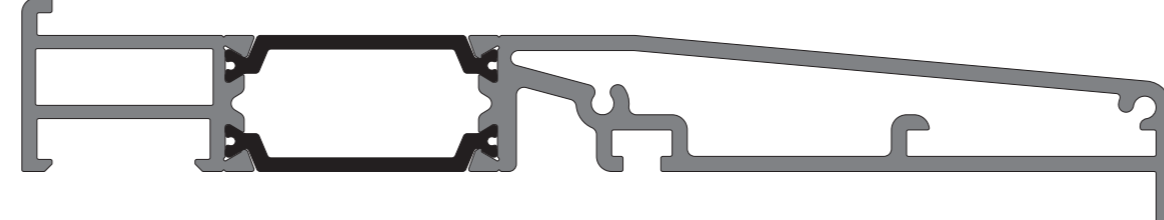

KAS 732
Stile / Rail Section

KAS 731
Jamb

KAS 733
Jamb (4 Panel)

KAS 744
Adjustable Jamb Inner

KAS 743
Adjustable Jamb Outer

KAS 614
70mm Corner Post

KAS 612
70mm Flush Coupler

KAS 730 Header / Cill

KAS 739 Flush Track

KAS 622 150mm Cill

KAS 629 175mm Cill

KAS 631
18mm Square Bead

KAS 633
24mm Square Bead

KAS 635
28mm Square Bead

KAS 632
18mm Bevel Bead

KAS 634
24mm Bevel Bead