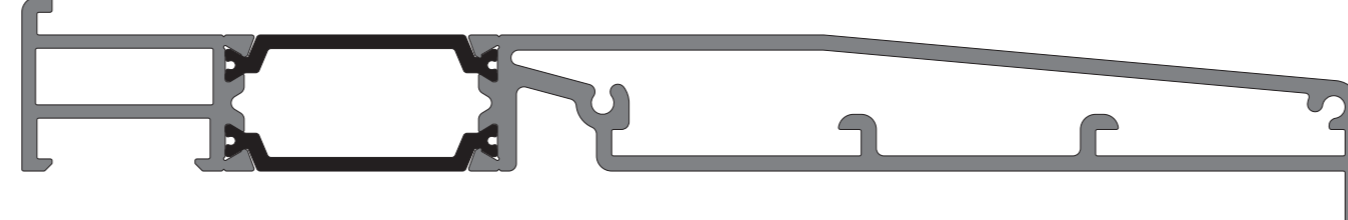

KAS 732
Stile / Rail Section

KAS 731
Jamb

KAS 733
Jamb (4 Panel)

KAS 744
Adjustable Jamb Inner

KAS 743
Adjustable Jamb Outer

KAS 614
70mm Corner Post

KAS 612
70mm Flush Coupler

KAS 730 Header / Cill

KAS 739 Flush Track

KAS 622 150mm Cill

KAS 629 175mm Cill

KAS 631
18mm Square Bead

KAS 633
24mm Square Bead

KAS 635
28mm Square Bead

KAS 632
18mm Bevel Bead

KAS 634
24mm Bevel Bead