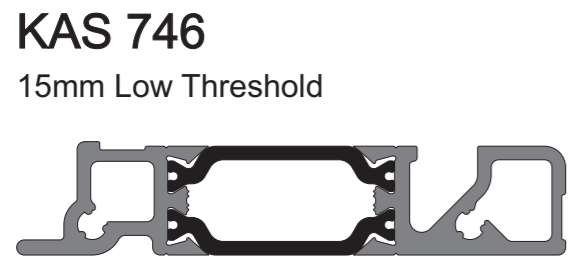

KAS 745
Header/Jamb Section

KAS 746
15mm Low Threshold

KAS 747
Rebated Threshold

KAS 732
Stile / Rail Section

KAS 748
Mid Rail

KAS 633
24mm Square Bead

KAS 634
24mm Bevel Bead

KAS 635
28mm Square Bead

KAS 636
28mm Bevel Bead

KAS 737
Brush Carrier

KAS 749
Door Filler

KAS 736
Lock Rebate

KAS 735
Lock Rebate

KAS 738
Woolpile Carrier

KAS 740
Lock Carrier

KAS 741
Trim Clip