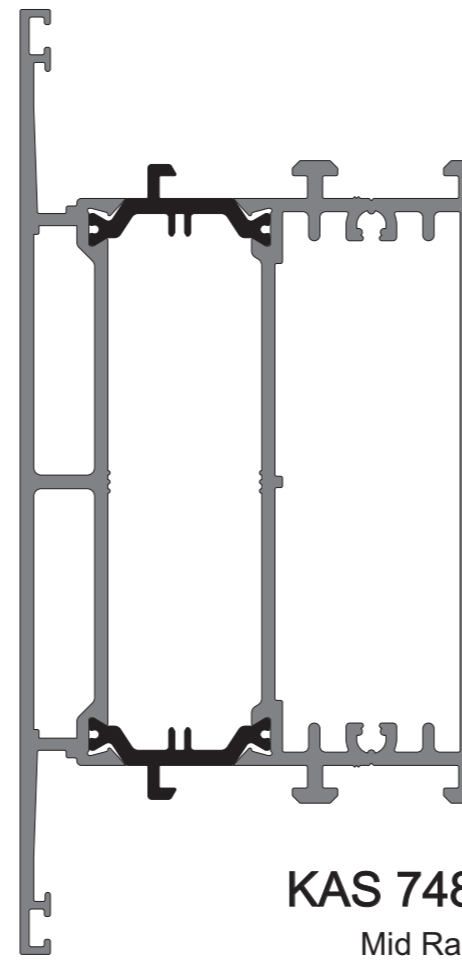

KAS 745
Header/Jamb Section

KAS 746
15mm Low Threshold

KAS 747
Rebated Threshold

KAS 732
Stile / Rail Section

KAS 748
Mid Rail

KAS 633
24mm Square Bead

KAS 634
24mm Bevel Bead

KAS 635
28mm Square Bead

KAS 636
28mm Bevel Bead

KAS 737
Brush Carrier

KAS 749
Door Filler

KAS 736
Lock Rebate

KAS 735
Lock Rebate

KAS 738
Woolpile Carrier

KAS 740
Lock Carrier

KAS 741
Trim Clip

KAS 742
Channel Filler

KAS 465
Rebate Bubble Gasket

KAS 467
Wedge Gasket

KAS 466
Stile Gasket

KAS 282
Retaining Gasket

KAS 614
70mm Corner Post

KAS 612
70mm Flush Coupler

KESTREL