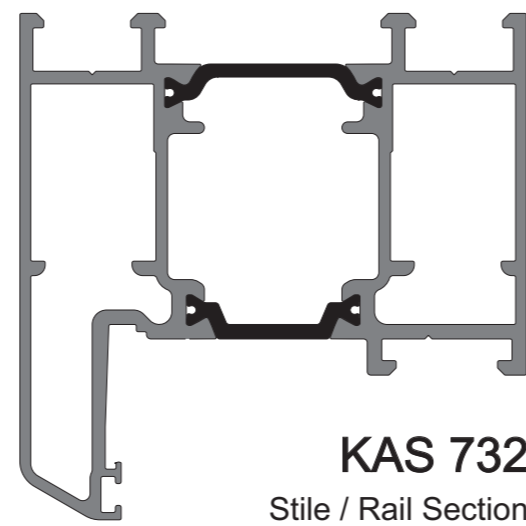

KAS 745
Header/Jamb Section

KAS 746
15mm Low Threshold

KAS 747
Rebated Threshold

KAS 732
Stile / Rail Section

KAS 748
Mid Rail

KAS 633
24mm Square Bead

KAS 634
24mm Bevel Bead

KAS 635
28mm Square Bead

KAS 636
28mm Bevel Bead

KAS 737
Brush Carrier

KAS 749
Door Filler

KAS 736
Lock Rebate

KAS 735
Lock Rebate

KAS 738
Woolpile Carrier

KAS 740
Lock Carrier

KAS 741
Trim Clip

KAS 742
Channel Filler

KAS 465
Rebate Bubble Gasket

KAS 467
Wedge Gasket

KAS 466
Stile Gasket

KAS 282
Retaining Gasket

KAS 614
70mm Corner Post

KAS 612
70mm Flush Coupler

KESTREL